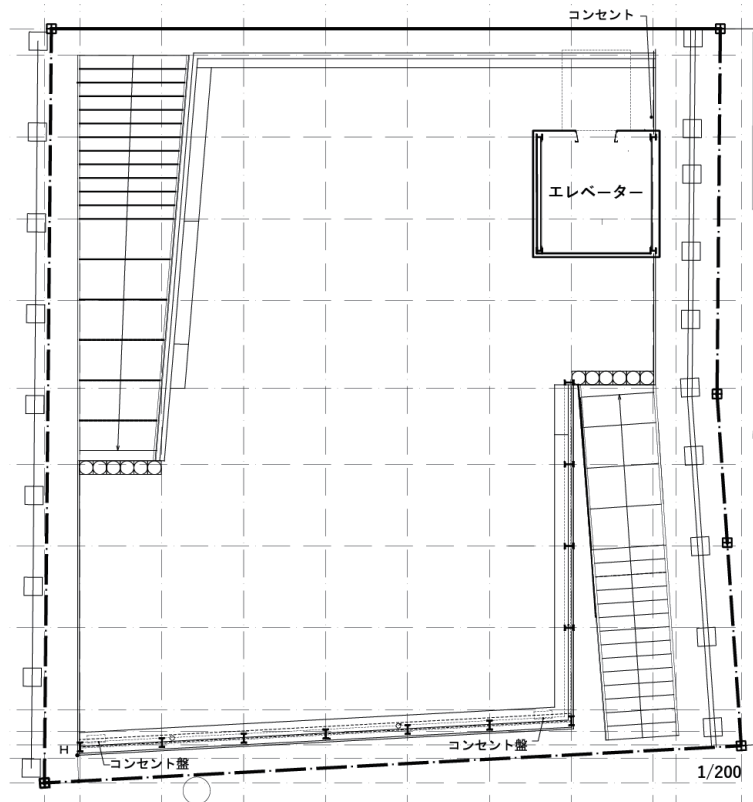

夜間存置図

搬入計画図

夜間存置図  
(記入例)

搬出入計画図  
(記入例)